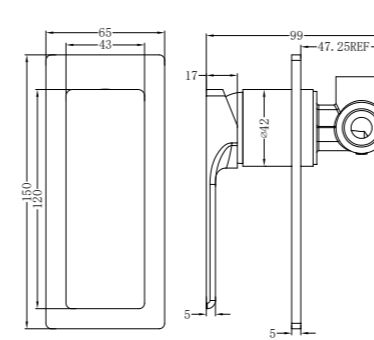

YSW2813-09 Chrome

Shower Mixer
SKU:NR281309CH
Colours Available: