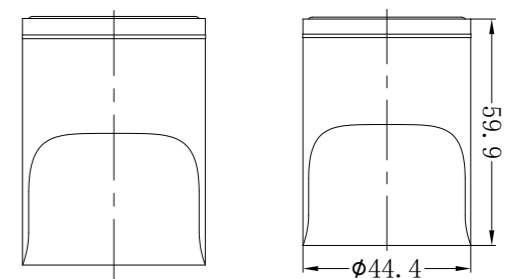

YSW2017-09 Chrome

Wall Top Assemblies
SKU:NR201709CH
Colours Available: