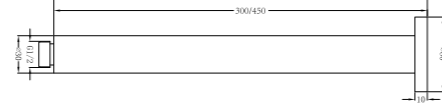

Round Ceiling Arm 300mm  
 SKU:NR503300BRG  
 Colours Available:

**YSW503 Brushed Gold**

Round Ceiling Arm 300mm  
 SKU:NR503300BG  
 Colours Available:

**YSW504 Chrome**

Square Ceiling Arm 150/300/450/600mm  
 150mm SKU:NR504150CH  
 300mm SKU:NR504300CH  
 450mm SKU:NR504450CH  
 600mm SKU:NR504600CH  
 Colours Available: