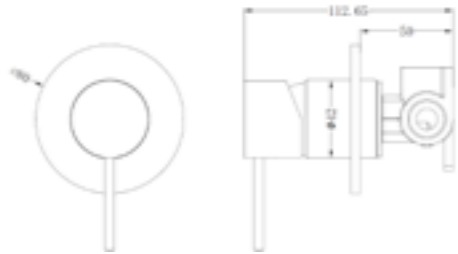

Basin/Bath Spout Only 160/215/250mm  
 Water Rating: 5 Star, 6L/Min  
 160mm SKU:NR221903160GM  
 215mm SKU:NR221903215GM  
 250mm SKU:NR221903250GM  
 Colours Available:

**YSW2219-09 Gun Metal Grey**

Shower Mixer  
SKU:NR221909GM  
Colours Available: