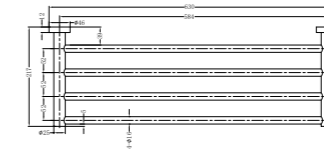

1989 Chrome

Towel Rack
SKU:NR1989CH
Colours Available: