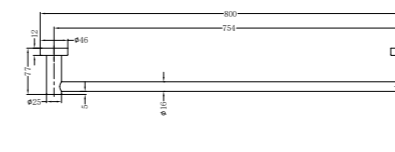

**1924D Gun Metal Grey**

Double Towel Rail 600mm  
SKU:NR1924dGM  
Colours Available:

**1930D Gun Metal Grey**

Double Towel Rail 800mm  
SKU:NR1930dGM  
Colours Available:

**1930 Gun Metal Grey**

Single Towel Rail 800mm  
SKU:NR1930GM  
Colours Available: