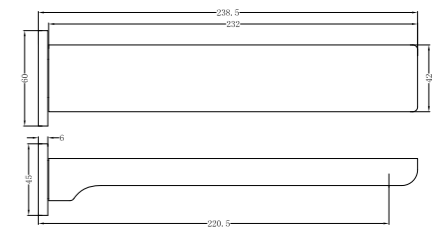

YSW2813-03 Matte Black

Bath Spout
SKU:NR281303MB
Colours Available: