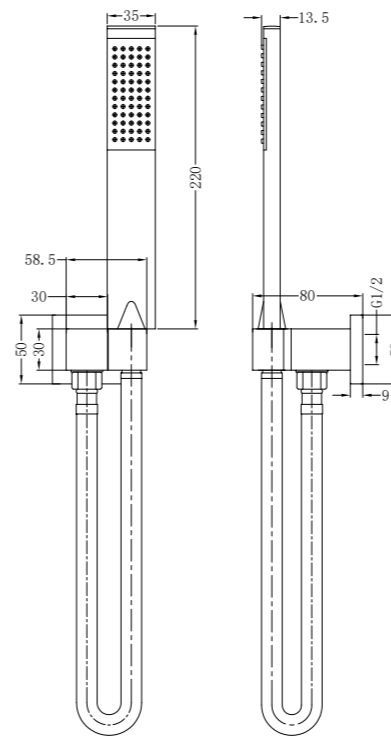

**YSW501 Chrome**  
Square Shower Arm  
SKU:NR501CH  
Colours Available:

**YSW501 Matte Black**  
Square Shower Arm  
SKU:NR501MB  
Colours Available:

**YSW501 Brushed Nickel**  
Square Shower Arm  
SKU:NR501BN  
Colours Available: