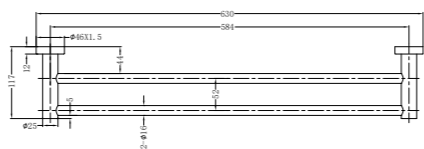

**1980 Matte Black**

Towel Ring  
SKU:NR1980MB  
Colours Available:

**1924D Matte Black**

Double Towel Rail 600mm  
SKU:NR1924dMB  
Colours Available:

**1930D Matte Black**

Double Towel Rail 800mm  
SKU:NR1930dMB  
Colours Available: