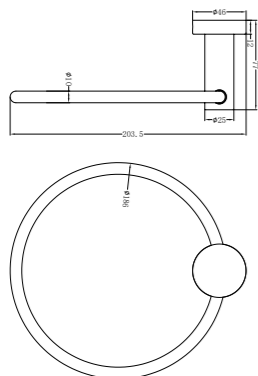

**1980 Matte Black**

Towel Ring  
SKU:NR1980MB  
Colours Available:

**1924D Matte Black**

Double Towel Rail 600mm  
SKU:NR1924dMB  
Colours Available:

**1930D Matte Black**

Double Towel Rail 800mm  
SKU:NR1930dMB  
Colours Available: