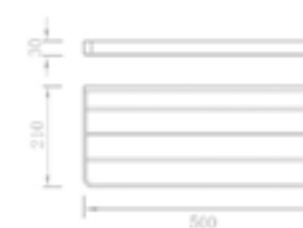

2689 Chrome

Towel Rack
SKU:NR2689CH
Colours Available: