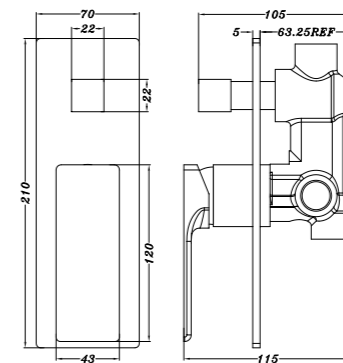

YSW2813-09A Matte Black

Shower Mixer With Divertor
SKU:NR281309aCH
Colours Available: