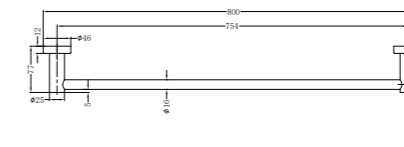

Double Towel Rail 600mm  
SKU:NR1924dCH  
Colours Available:

**1930D Chrome**

Double Towel Rail 800mm  
SKU:NR1930dCH  
Colours Available:

**1930 Chrome**

Single Towel Rail 800mm  
SKU:NR1930CH  
Colours Available: