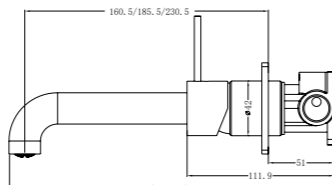

YSW2219-07B Matte Black

Wall Basin Mixer Handle Up 160/185/230mm
Water Rating: 5 Star, 6L/Min
160mm SKU:NR221907b160MB
185mm SKU:NR221907b185MB
230mm SKU:NR221907b230MB
Colours Available: