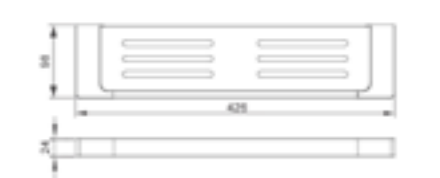

**6024D Matte Black**

Double Towel Rail 600mm  
SKU:NR6024dMB  
Colours Available:

**6030D Matte Black**

Double Towel Rail 800mm  
SKU:NR6030dMB  
Colours Available:

**6087A Matte Black**

Metal Shelf  
SKU:NR6087aMB  
Colours Available: