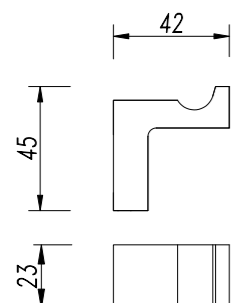

**YSW2214-03 White**

Bath Spout  
SKU:NR221403WH  
Colours Available:

**2682 Chrome**

Robe Hook  
SKU:NR2682CH  
Colours Available:

**2686 Chrome**

Toilet Roll Holder  
SKU:NR2686CH  
Colours Available:

**2680 Chrome**