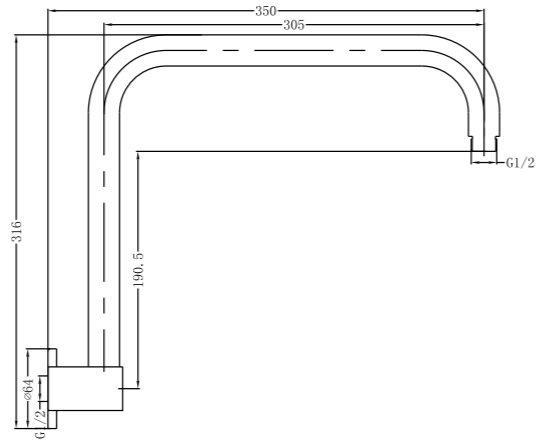

YSW506 Chrome

Dolce Round Shower Arm
SKU:NR506CH
Colours Available: