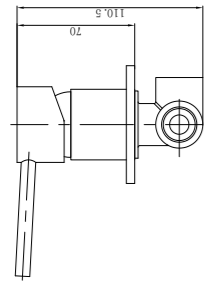

YSW2508-09 Chrome

Shower Mixer
SKU:NR250809CH
Colours Available: