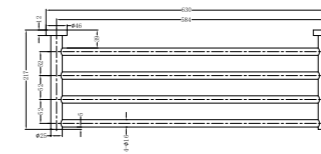

1989 Matte Black

Towel Rack
SKU:NR1989MB
Colours Available: