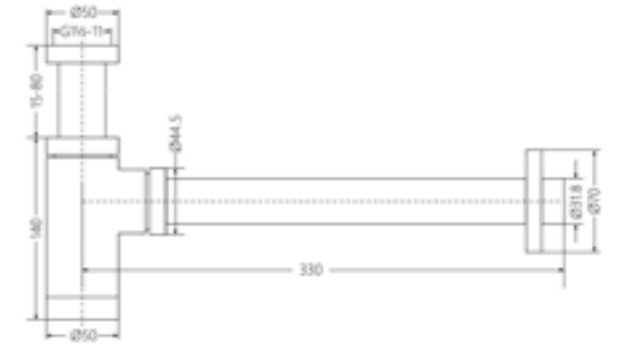

A186-E Chrome

Bottle Trap (40mm)
SKU:NRA186eCH
Colours Available:

A186-E Matte Black

Bottle Trap (40mm)
SKU:NRA186eMB
Colours Available:

A186-E Brushed Nickel

Bottle Trap (40mm)
SKU:NRA186eBN
Colours Available: