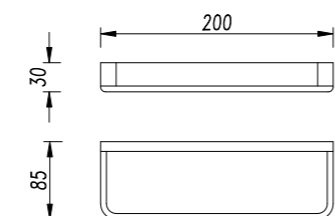

Towel Ring  
SKU:NR2680CH  
Colours Available:

**2624D Chrome**

Double Towel Rail 600mm  
SKU:NR2624dCH  
Colours Available:

**2630D Chrome**

Double Towel Rail 800mm  
SKU:NR2630dCH  
Colours Available:

**2688 Chrome**