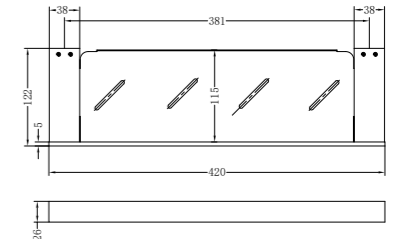

4687A Matte Black

Metal Shelf
SKU:NR4687aMB
Colours Available: