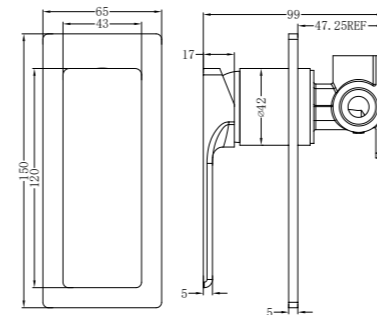

YSW2813-09 Matte Black

Shower Mixer
SKU:NR281309MB
Colours Available: