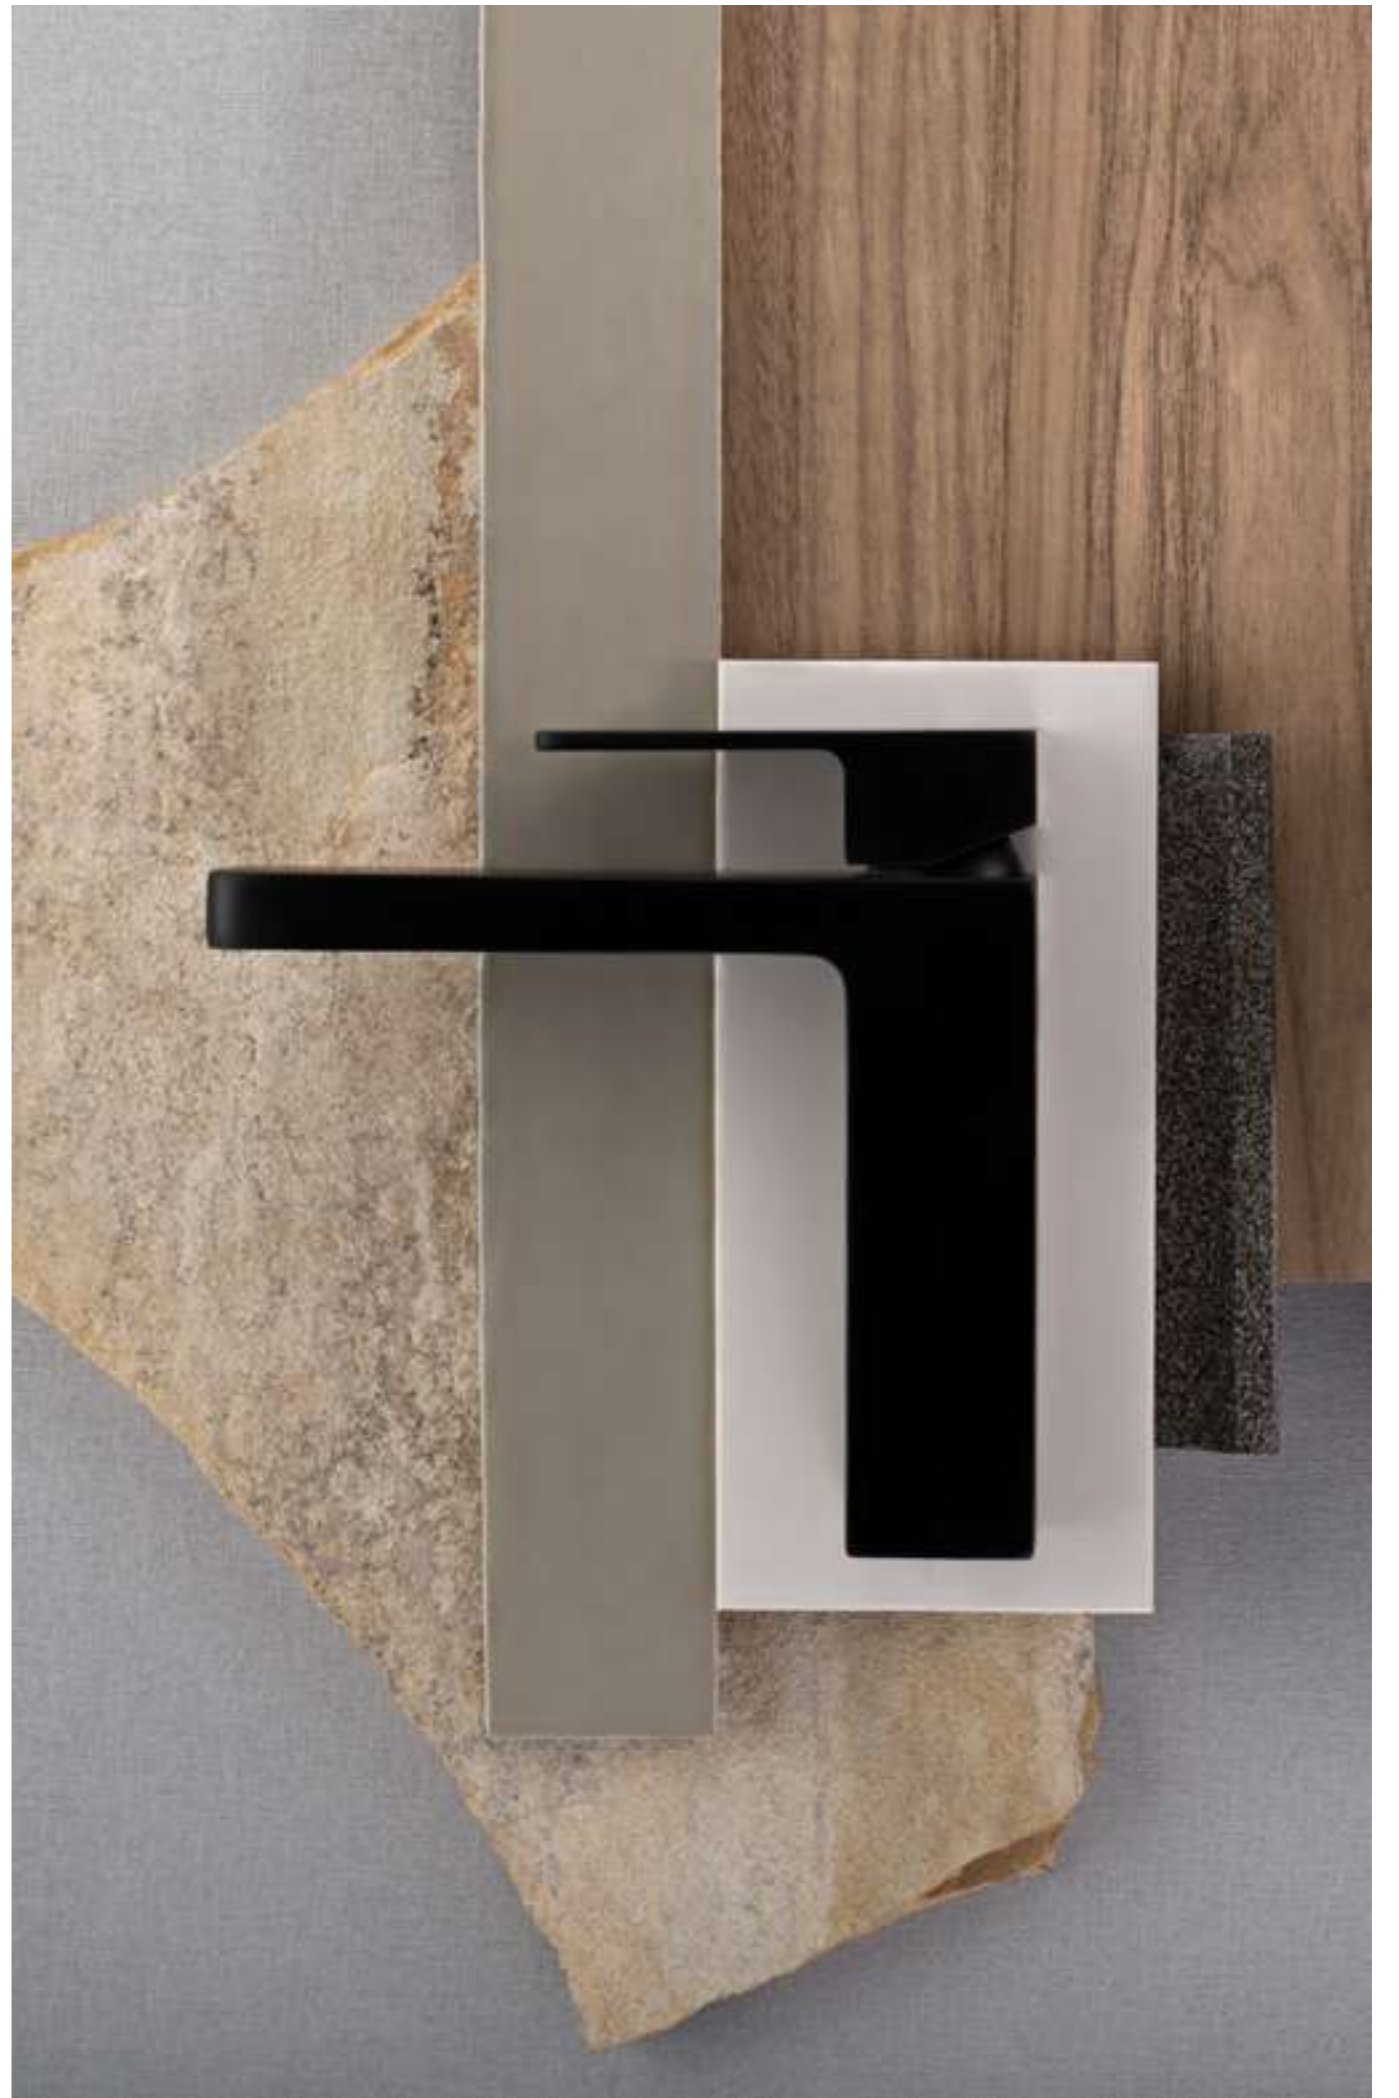

**YSW3015-09 Chrome**

Shower Mixer  
 SKU:NR301509CH  
 Colours Available:

**YSW3015-09A Chrome**

Shower Mixer with Divertor  
 SKU:NR301509aCH  
 Colours Available:

**YSW206 Chrome**

Swivel Bath Spout  
 SKU:NR206CH  
 Colours Available: