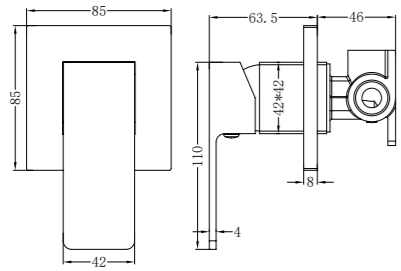

YSW3015-09 Chrome

Shower Mixer
SKU:NR301509CH
Colours Available: