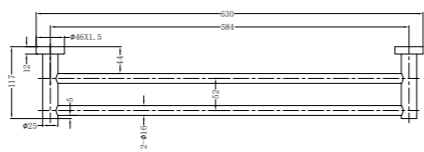

**1924D Gun Metal Grey**

Double Towel Rail 600mm  
SKU:NR1924dGM  
Colours Available:

**1930D Gun Metal Grey**

Double Towel Rail 800mm  
SKU:NR1930dGM  
Colours Available:

**1930 Gun Metal Grey**

Single Towel Rail 800mm  
SKU:NR1930GM  
Colours Available: