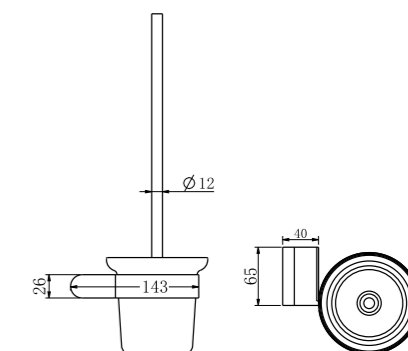

9088 Chrome

Toilet Brush Holder
SKU:NR9088CH
Colours Available: