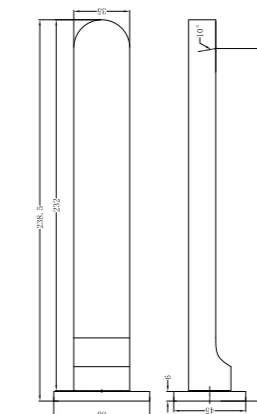

YSW3013-03 Chrome

Bath Spout
SKU:NR301303CH
Colours Available: