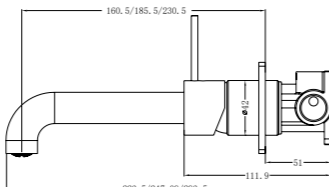

YSW2219-07B Chrome

Wall Basin Mixer Handle Up 160/185/230mm
Water Rating: 5 Star, 6L/Min
160mm SKU:NR221907b160CH
185mm SKU:NR221907b185CH
230mm SKU:NR221907b230CH
Colours Available: