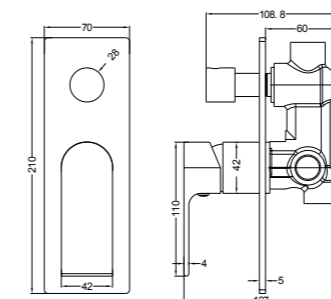

YSW3215-09A Matte Black

Shower Mixer with Divertor
SKU:NR321509aMB
Colours Available: