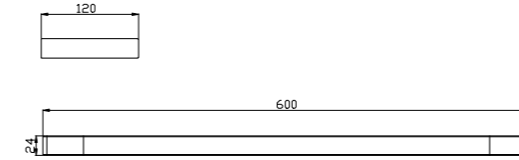

**8086 Chrome**

Toilet Roll Holder  
SKU:NR8086CH  
Colours Available:

**8080 Chrome**

Hand Towel Rail  
SKU:NR8080CH  
Colours Available:

**8024D Chrome**

Double Towel Rail 600mm  
SKU:NR8024dCH  
Colours Available: