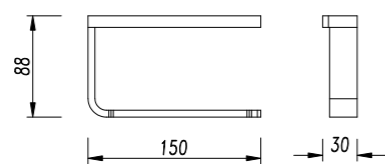

2686 Chrome

Toilet Roll Holder
SKU:NR2686CH
Colours Available: