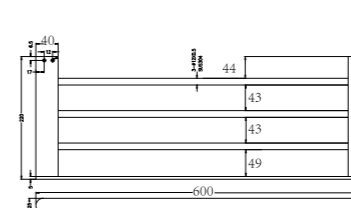

**9030D Chrome**

Double Towel Rail 800mm  
SKU:NR9030dCH  
Colours Available:

**9087A Chrome**

Shower Shelf  
SKU:NR9087aCH  
Colours Available:

**9089 Chrome**

Towel Rack  
SKU:NR9089CH  
Colours Available: