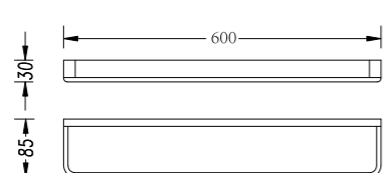

2624 Chrome

Single Towel Rail 600mm
SKU:NR2624CH
Colours Available: