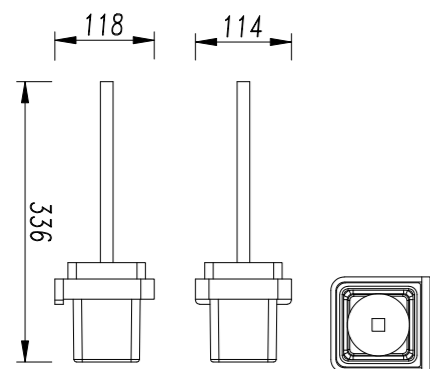

2688 Chrome

Toilet Brush Holder
SKU:NR2688CH
Colours Available: