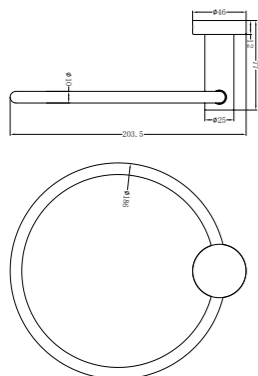

**1924D Gun Metal Grey**

Double Towel Rail 600mm  
SKU:NR1924dGM  
Colours Available:

**1930D Gun Metal Grey**

Double Towel Rail 800mm  
SKU:NR1930dGM  
Colours Available:

**1930 Gun Metal Grey**

Single Towel Rail 800mm  
SKU:NR1930GM  
Colours Available: