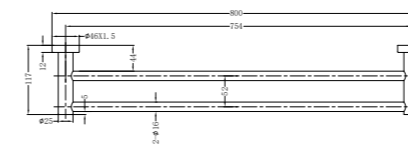

**1924D Gun Metal Grey**

Double Towel Rail 600mm  
SKU:NR1924dGM  
Colours Available:

**1930D Gun Metal Grey**

Double Towel Rail 800mm  
SKU:NR1930dGM  
Colours Available:

**1930 Gun Metal Grey**

Single Towel Rail 800mm  
SKU:NR1930GM  
Colours Available: