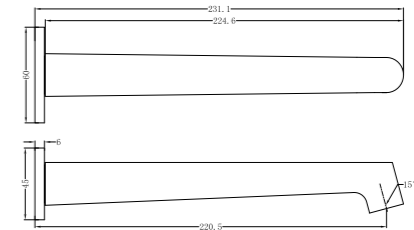

YSW2214-03 White

Bath Spout
SKU:NR221403WH
Colours Available: