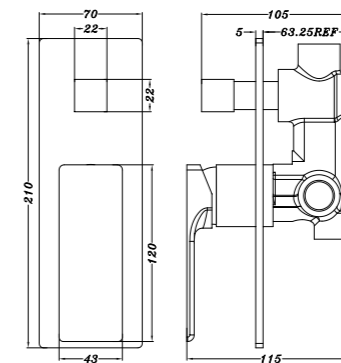

YSW2813-09A Chrome

Shower Mixer With Diverter
SKU:NR281309aCH
Colours Available: