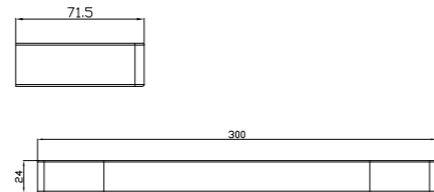

8080 Matte Black

Hand Towel Rail
SKU:NR8080MB
Colours Available: