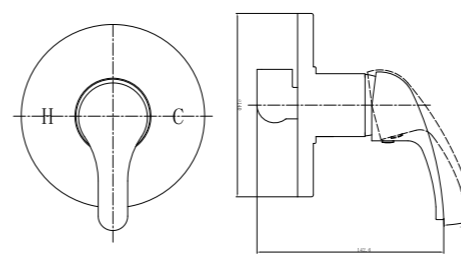

YSW1100-09 Chrome

Shower Mixer
SKU:NR110009CH
Colours Available: