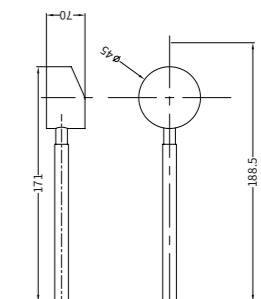

503069 Chrome

Care Handle Only
SKU:NR503069CH
Colours Available: