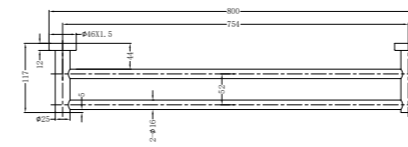

Double Towel Rail 600mm  
SKU:NR1924dCH  
Colours Available:

**1930D Chrome**

Double Towel Rail 800mm  
SKU:NR1930dCH  
Colours Available:

**1930 Chrome**

Single Towel Rail 800mm  
SKU:NR1930CH  
Colours Available: