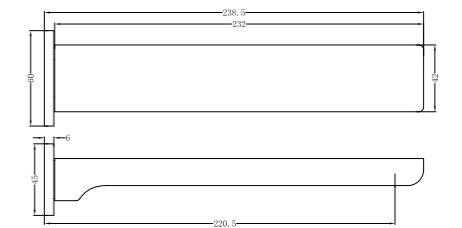

YSW2813-03 Chrome

Bath Spout
SKU:NR281303CH
Colours Available: