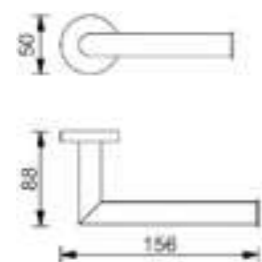

3686W Matte Black

Toilet Roll Holder
SKU:NR3686wMB
Colours Available: