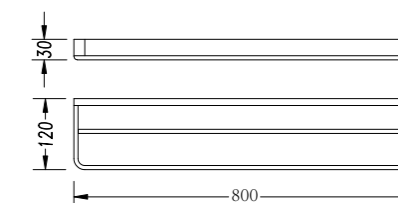

Towel Ring  
SKU:NR2680CH  
Colours Available:

**2624D Chrome**

Double Towel Rail 600mm  
SKU:NR2624dCH  
Colours Available:

**2630D Chrome**

Double Towel Rail 800mm  
SKU:NR2630dCH  
Colours Available:

**2688 Chrome**