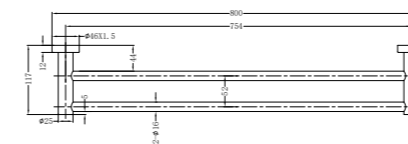

**1980 Matte Black**

Towel Ring  
SKU:NR1980MB  
Colours Available:

**1924D Matte Black**

Double Towel Rail 600mm  
SKU:NR1924dMB  
Colours Available:

**1930D Matte Black**

Double Towel Rail 800mm  
SKU:NR1930dMB  
Colours Available: