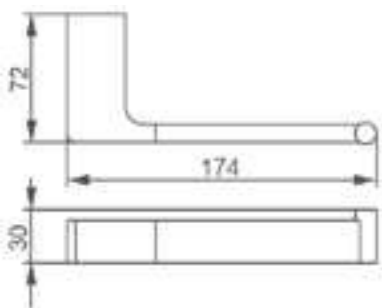

6086 Chrome

Toilet Roll Holder
SKU:NR6086CH
Colours Available: