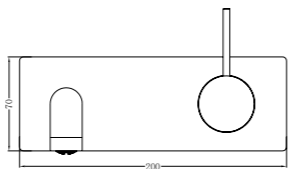

YSW2219-07B Chrome

Wall Basin Mixer Handle Up 160/185/230mm
Water Rating: 5 Star, 6L/Min
160mm SKU:NR221907b160CH
185mm SKU:NR221907b185CH
230mm SKU:NR221907b230CH
Colours Available: