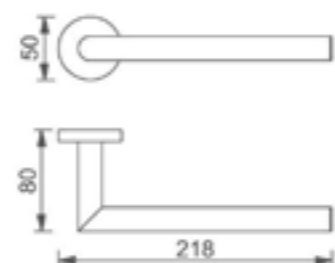

**3682 Matte Black**

Robe Hook  
SKU:NR3682MB  
Colours Available:

**3686W Matte Black**

Toilet Roll Holder  
SKU:NR3686wMB  
Colours Available:

**3680 Matte Black**

Hand Towel Rail  
SKU:NR3680MB  
Colours Available: