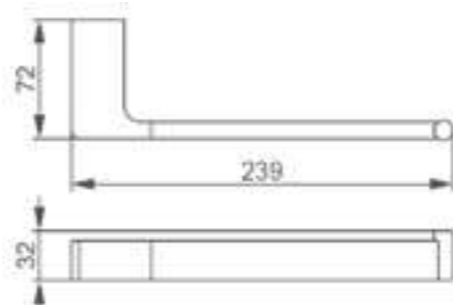

6080 Matte Black

Hand Towel Rail
SKU:NR6080MB
Colours Available: