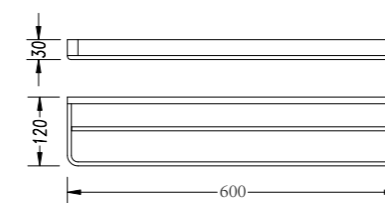

Towel Ring  
SKU:NR2680CH  
Colours Available:

**2624D Chrome**

Double Towel Rail 600mm  
SKU:NR2624dCH  
Colours Available:

**2630D Chrome**

Double Towel Rail 800mm  
SKU:NR2630dCH  
Colours Available:

**2688 Chrome**