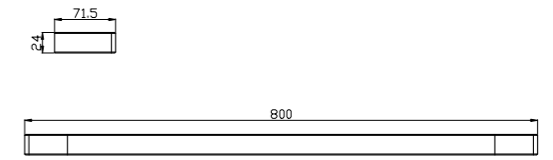

8030 Chrome

Single Towel Rail 800mm
SKU:NR8030CH
Colours Available: