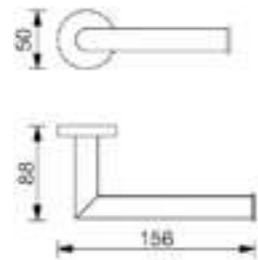

**3680 Chrome**

Hand Towel Rail  
SKU:NR3680CH  
Colours Available:

**3630 Chrome**

Single Towel Rail 700mm  
SKU:NR3630CH  
Colours Available:

**3630L Chrome**

Single Towel Rail 900mm  
SKU:NR3630LCH  
Colours Available: