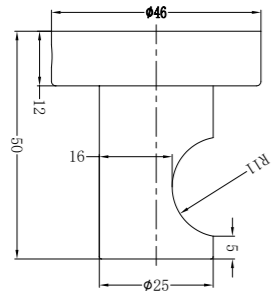

1982 Brushed Nickel

Robe Hook
SKU:NR1982BN
Colours Available: