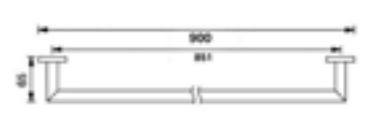

**3680 Chrome**

Hand Towel Rail  
SKU:NR3680CH  
Colours Available:

**3630 Chrome**

Single Towel Rail 700mm  
SKU:NR3630CH  
Colours Available:

**3630L Chrome**

Single Towel Rail 900mm  
SKU:NR3630LCH  
Colours Available: