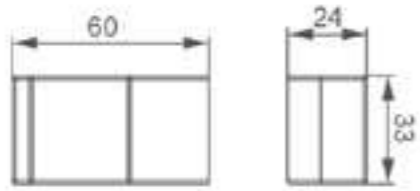

6082 Chrome

Robe Hook
SKU:NR6082CH
Colours Available: