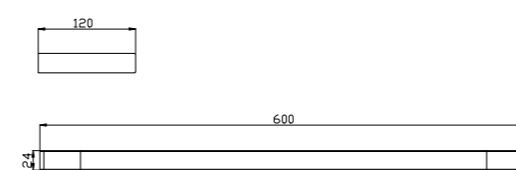

**8086 Matte Black**

Toilet Roll Holder  
SKU:NR8086MB  
Colours Available:

**8080 Matte Black**

Hand Towel Rail  
SKU:NR8080MB  
Colours Available:

**8024D Matte Black**

Double Towel Rail 600mm  
SKU:NR8024dMB  
Colours Available: