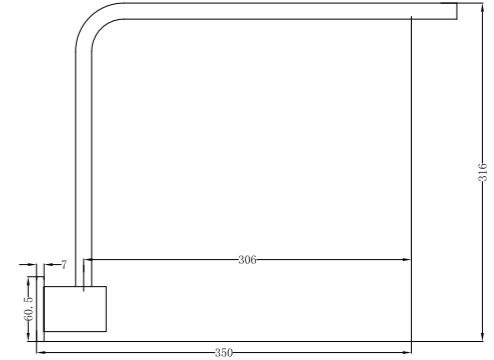

**YSW504 Matte Black**

Square Ceiling Arm 300/450mm  
 300mm SKU:NR504300MB  
 450mm SKU:NR504450MB  
 Colours Available:

**YSW505 Chrome**

Square Swivel Shower Arm  
 SKU:NR505CH  
 Colours Available:

**YSW505 Matte Black**