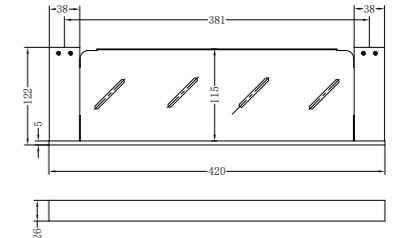

4687A Chrome

Metal Shelf
SKU:NR4687aCH
Colours Available: