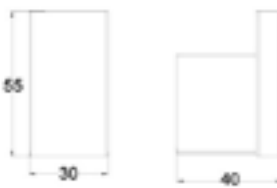

**4630 Matte Black**

Single Towel Rail 800mm  
SKU:NR4630MB  
Colours Available:

**4689 Matte Black**

Towel Rack  
SKU:NR4689MB  
Colours Available:

**4682 Matte Black**

Robe Hook  
SKU:NR4682MB  
Colours Available: