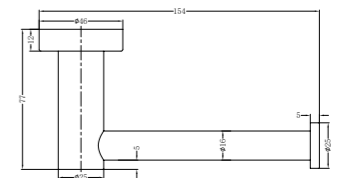

**1980 Matte Black**

Towel Ring  
SKU:NR1980MB  
Colours Available:

**1924D Matte Black**

Double Towel Rail 600mm  
SKU:NR1924dMB  
Colours Available:

**1930D Matte Black**

Double Towel Rail 800mm  
SKU:NR1930dMB  
Colours Available: