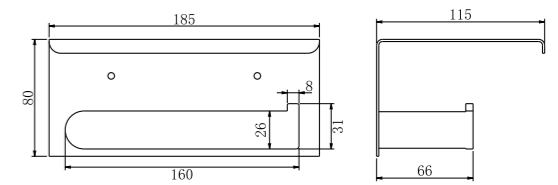

9086A Matte Black

Toilet Roll Holder
SKU:NR9086aMB
Colours Available: