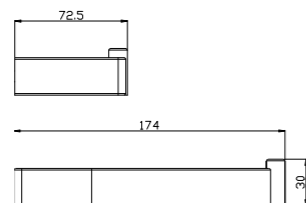

8086 Matte Black

Toilet Roll Holder
SKU:NR8086MB
Colours Available: