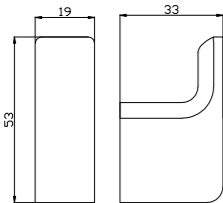

**8086 Chrome**

Toilet Roll Holder  
SKU:NR8086CH  
Colours Available:

**8080 Chrome**

Hand Towel Rail  
SKU:NR8080CH  
Colours Available:

**8024D Chrome**

Double Towel Rail 600mm  
SKU:NR8024dCH  
Colours Available: