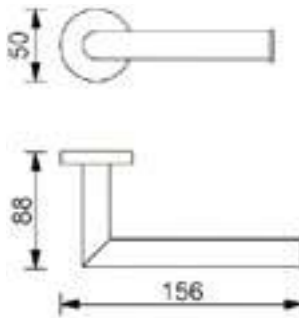

3686W Brushed Nickel

Toilet Roll Holder
SKU:NR3686wBN
Colours Available: