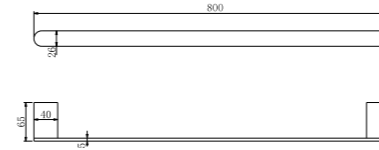

**9086A Gun Metal Grey**

Toilet Roll Holder  
SKU:NR9086aGM  
Colours Available:

**9086 Gun Metal Grey**

Toilet Roll Holder  
SKU:NR9086GM  
Colours Available:

**9030 Gun Metal Grey**

Single Towel Rail 800mm  
SKU:NR9030GM  
Colours Available: