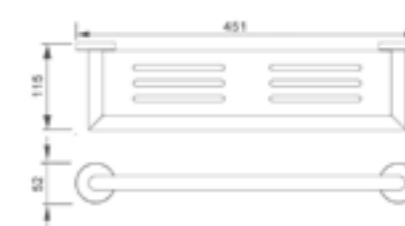

**3630 Matte Black**

Single Towel Rail 700mm  
SKU:NR3630MB  
Colours Available:

**3630D Matte Black**

Double Towel Rail 700mm  
SKU:NR3630dMB  
Colours Available:

**3687A Matte Black**

Metal Shelf  
SKU:NR3687aMB  
Colours Available: