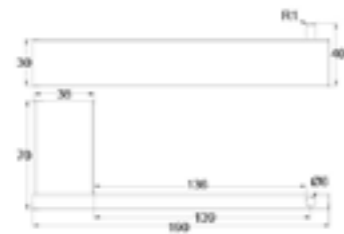

4686 Chrome

Toilet Roll Holder
SKU:NR4686CH
Colours Available: