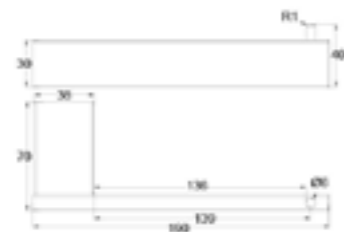

4686 Matte Black

Toilet Roll Holder
SKU:NR4686MB
Colours Available: