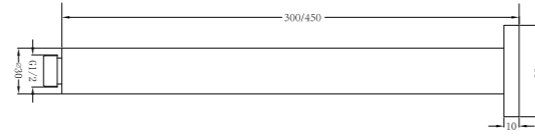

YSW505 Chrome

Square Swivel Shower Arm
SKU:NR505CH
Colours Available: