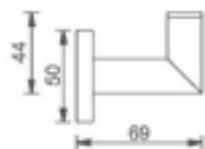

3682 Matte Black

Robe Hook
SKU:NR3682MB
Colours Available: