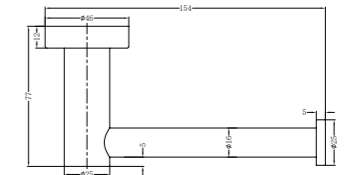

1986 Chrome

Toilet Roll Holder
SKU:NR1986CH
Colours Available: