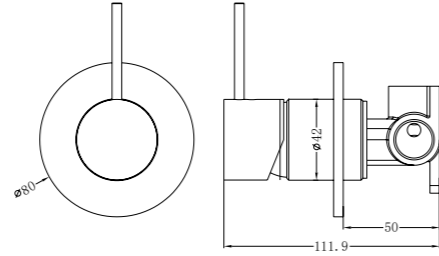

YSW2219-09B Matte Black

Shower Mixer Handle Up
SKU:NR221909bMB
Colours Available: