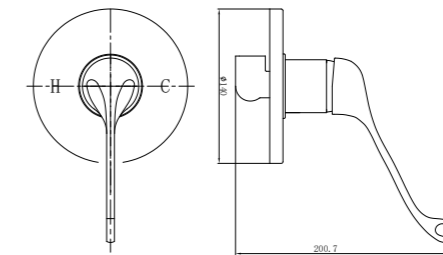

YSW1100-09D

Care Shower Mixer
SKU:NR110009dCH
Colours Available: