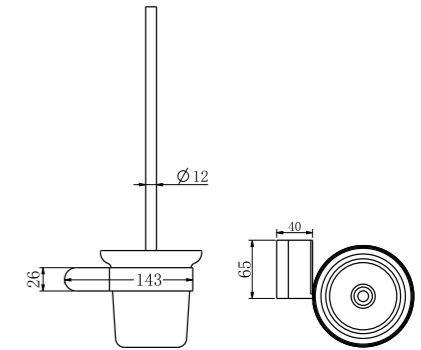

9088 Matte Black

Toilet Brush Holder
SKU:NR9088MB
Colours Available: