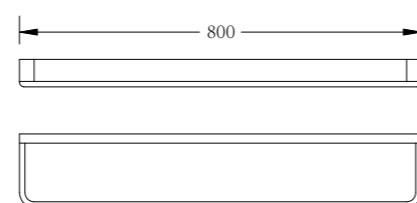

Toilet Brush Holder  
SKU:NR2688CH  
Colours Available:

**2624 Chrome**

Single Towel Rail 600mm  
SKU:NR2624CH  
Colours Available:

**2630 Chrome**

Single Towel Rail 800mm  
SKU:NR2630CH  
Colours Available: