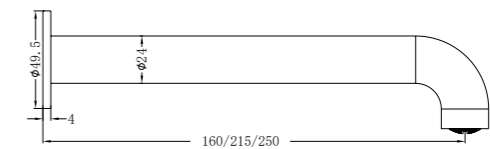

Wall Basin Mixer Handle Up 160/185/230mm  
Water Rating: 5 Star, 6L/Min  
160mm SKU:NR221907b160CH  
185mm SKU:NR221907b185CH  
230mm SKU:NR221907b230CH  
Colours Available:

**YSW2219-03 Chrome**

Basin/Bath Spout Only 160/215/250mm  
Water Rating: 5 Star, 6L/Min  
160mm SKU:NR221903160CH  
215mm SKU:NR221903215CH  
250mm SKU:NR221903250CH  
Colours Available: