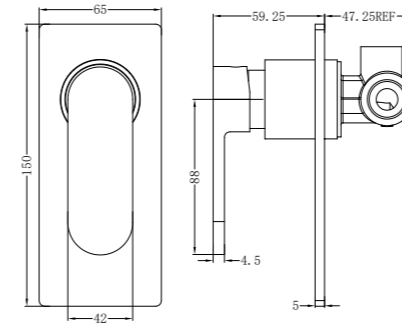

YSW3013-09 Chrome

Shower Mixer
SKU:NR301309CH
Colours Available: