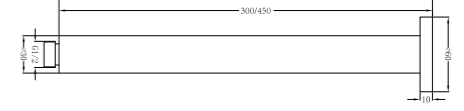

Round Ceiling Arm 300mm  
 SKU:NR503300BRG  
 Colours Available:

**YSW503 Brushed Gold**

Round Ceiling Arm 300mm  
 SKU:NR503300BG  
 Colours Available:

**YSW504 Chrome**

Square Ceiling Arm 150/300/450/600mm  
 150mm SKU:NR504150CH  
 300mm SKU:NR504300CH  
 450mm SKU:NR504450CH  
 600mm SKU:NR504600CH  
 Colours Available: