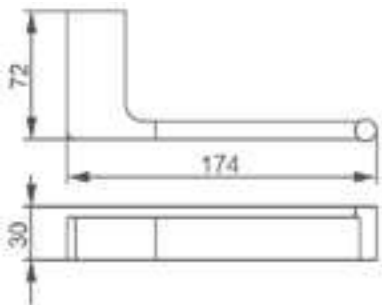

6086 Matte Black

Toilet Roll Holder
SKU:NR6086MB
Colours Available: