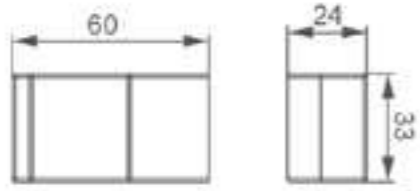

6082 Matte Black

Robe Hook
SKU:NR6082MB
Colours Available: