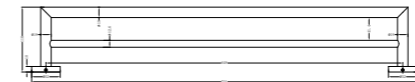

**3630D Chrome**

Double Towel Rail 700mm  
SKU:NR3630dCH  
Colours Available:

**3630D-L Chrome**

Double Towel Rail 900mm  
SKU:NR3630dLCH  
Colours Available:

**3687A Chrome**

Metal Shelf  
SKU:NR3687aCH  
Colours Available: