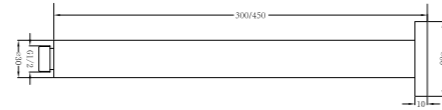

**YSW503 Chrome**

Round Ceiling Arm 150/300/450/600mm  
 150mm SKU:NR503150CH  
 300mm SKU:NR503300CH  
 450mm SKU:NR503450CH  
 600mm SKU:NR503600CH  
 Colours Available:

**YSW503 Matte Black**

Round Ceiling Arm 300/450mm  
 300mm SKU:NR503300MB  
 450mm SKU:NR503450MB  
 Colours Available: