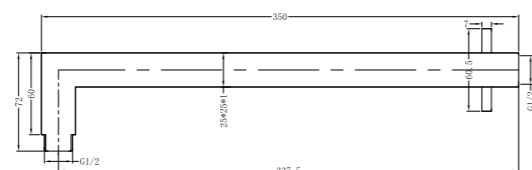

**YSW501 Chrome**  
Square Shower Arm  
SKU:NR501CH  
Colours Available:

**YSW501 Matte Black**  
Square Shower Arm  
SKU:NR501MB  
Colours Available:

**YSW501 Brushed Nickel**  
Square Shower Arm  
SKU:NR501BN  
Colours Available: