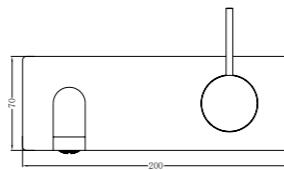

YSW2219-07B Matte Black

Wall Basin Mixer Handle Up 160/185/230mm
Water Rating: 5 Star, 6L/Min
160mm SKU:NR221907b160MB
185mm SKU:NR221907b185MB
230mm SKU:NR221907b230MB
Colours Available: