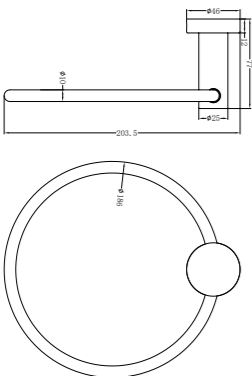

1980 Chrome

Towel Ring
SKU:NR1980CH
Colours Available: