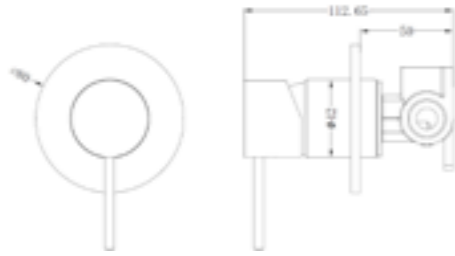

Basin/Bath Spout Only 160/215/250mm  
 Water Rating: 5 Star, 6L/Min  
 160mm SKU:NR221903160MB  
 215mm SKU:NR221903215MB  
 250mm SKU:NR221903250MB  
 Colours Available:

**YSW2219-09 Matte Black**

Shower Mixer  
SKU:NR221909MB  
Colours Available: