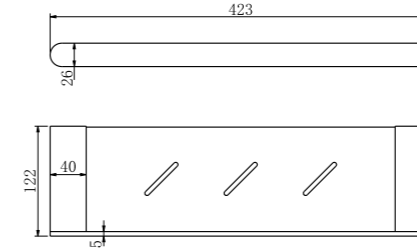

**9024D Matte Black**

Double Towel Rail 600mm  
SKU:NR9024dMB  
Colours Available:

**9030D Matte Black**

Double Towel Rail 800mm  
SKU:NR9030dMB  
Colours Available:

**9087A Matte Black**

Shower Shelf  
SKU:NR9087aMB  
Colours Available: