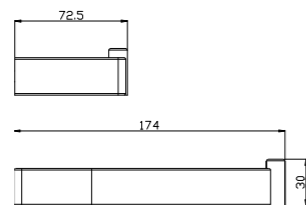

8086 Gun Metal Grey

Toilet Roll Holder
SKU:NR8086GM
Colours Available: