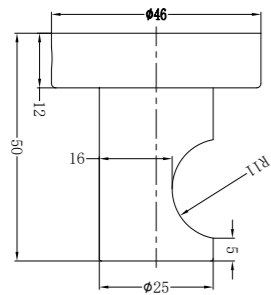

1982 Matte Black

Robe Hook
SKU:NR1982MB
Colours Available: