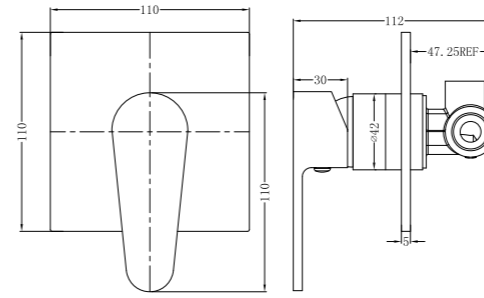

YSW2214-09 White

Shower Mixer
SKU:NR221409WH
Colours Available: