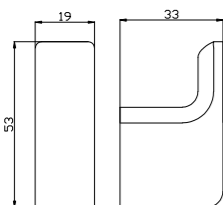

**8030D Chrome**

Double Towel Rail 800mm  
SKU:NR8030dCH  
Colours Available:

**8087A Chrome**

Metal Shelf  
SKU:NR8087aCH  
Colours Available:

**8082 Gun Metal Grey**

Robe Hook  
SKU:NR8082GM  
Colours Available: