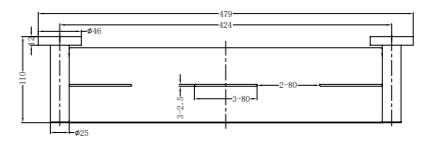

1987A Matte Black

Shower Shelf
SKU:NR1987aMB
Colours Available: