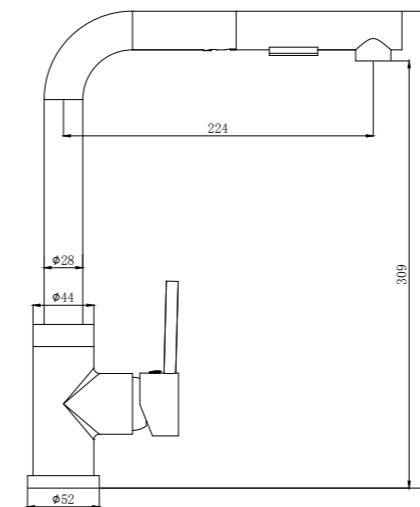

YSW3118-08 Chrome

Mecca Pull Out Vegie Spray Sink Mixer
Water Rating: 5 Star, 5L/Min
SKU:NR311808CH
Colours Available: