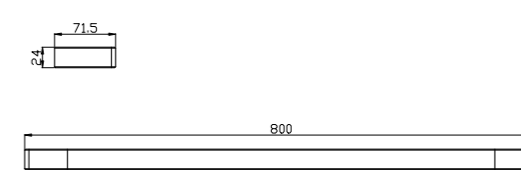

8030 Matte Black

Single Towel Rail 800mm
SKU:NR8030MB
Colours Available: