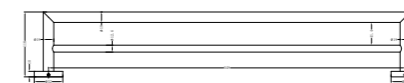

**3630 Matte Black**

Single Towel Rail 700mm  
SKU:NR3630MB  
Colours Available:

**3630D Matte Black**

Double Towel Rail 700mm  
SKU:NR3630dMB  
Colours Available:

**3687A Matte Black**

Metal Shelf  
SKU:NR3687aMB  
Colours Available: