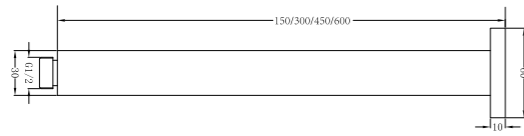

Round Ceiling Arm 300mm  
 SKU:NR503300BRG  
 Colours Available:

**YSW503 Brushed Gold**

Round Ceiling Arm 300mm  
 SKU:NR503300BG  
 Colours Available:

**YSW504 Chrome**

Square Ceiling Arm 150/300/450/600mm  
 150mm SKU:NR504150CH  
 300mm SKU:NR504300CH  
 450mm SKU:NR504450CH  
 600mm SKU:NR504600CH  
 Colours Available: