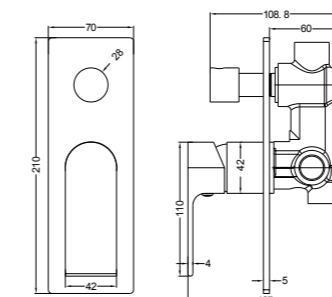

YSW3215-09A Chrome

Shower Mixer with Divertor
SKU:NR321509aCH
Colours Available: