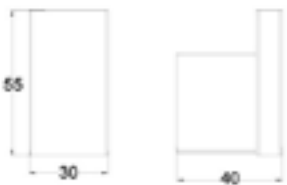

4682 Chrome

Robe Hook
SKU:NR4682CH
Colours Available: