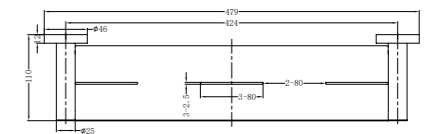

1987A Chrome

Shower Shelf
SKU:NR1987aCH
Colours Available: