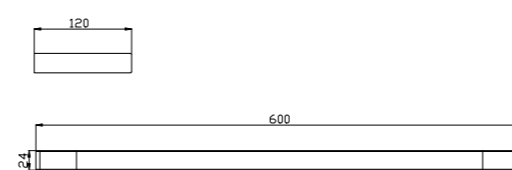

**8086 Gun Metal Grey**

Toilet Roll Holder  
SKU:NR8086GM  
Colours Available:

**8080 Gun Metal Grey**

Hand Towel Rail  
SKU:NR8080GM  
Colours Available:

**8024D Gun Metal Grey**

Double Towel Rail 600mm  
SKU:NR8024dGM  
Colours Available: