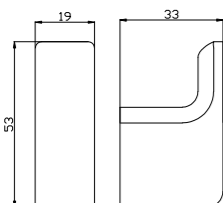

**8030D Gun Metal Grey**

Double Towel Rail 800mm  
SKU:NR8030dGM  
Colours Available:

**8087A Gun Metal Grey**

Metal Shelf  
SKU:NR8087aGM  
Colours Available:

**8082 Matte Black**

Robe Hook  
SKU:NR8082MB  
Colours Available: