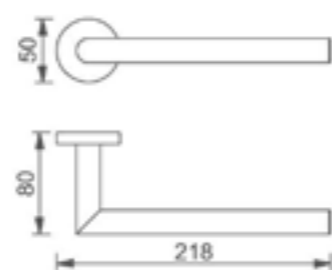

**3680 Chrome**

Hand Towel Rail  
SKU:NR3680CH  
Colours Available:

**3630 Chrome**

Single Towel Rail 700mm  
SKU:NR3630CH  
Colours Available:

**3630L Chrome**

Single Towel Rail 900mm  
SKU:NR3630LCH  
Colours Available: