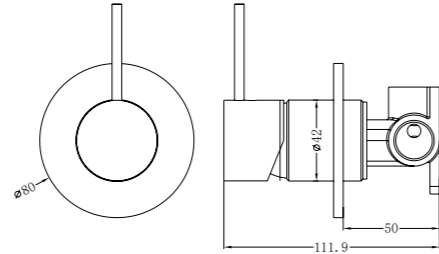

YSW2219-09B Gun Metal Grey

Shower Mixer Handle Up
SKU:NR221909bGM
Colours Available: