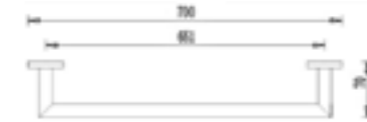

**3680 Chrome**

Hand Towel Rail  
SKU:NR3680CH  
Colours Available:

**3630 Chrome**

Single Towel Rail 700mm  
SKU:NR3630CH  
Colours Available:

**3630L Chrome**

Single Towel Rail 900mm  
SKU:NR3630LCH  
Colours Available: