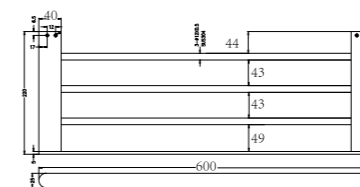

9089 Matte Black

Towel Rack
SKU:NR9089MB
Colours Available: