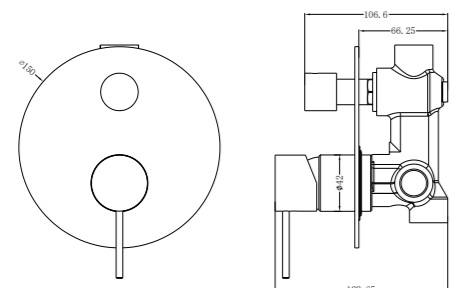

YSW2219-09A Matte Black

Shower Mixer With Divertor
SKU:NR221909aMB
Colours Available: