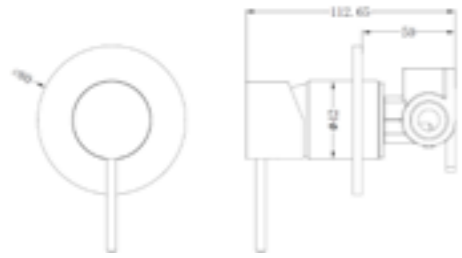

YSW2219-09 Chrome

Shower Mixer
SKU:NR221909CH
Colours Available: