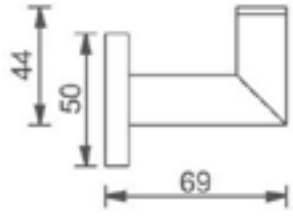

3682 Brushed Nickel

Robe Hook
SKU:NR3682BN
Colours Available: