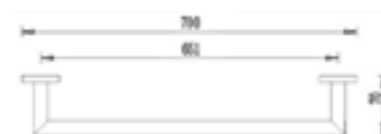

**3630 Matte Black**

Single Towel Rail 700mm  
SKU:NR3630MB  
Colours Available:

**3630D Matte Black**

Double Towel Rail 700mm  
SKU:NR3630dMB  
Colours Available:

**3687A Matte Black**

Metal Shelf  
SKU:NR3687aMB  
Colours Available: