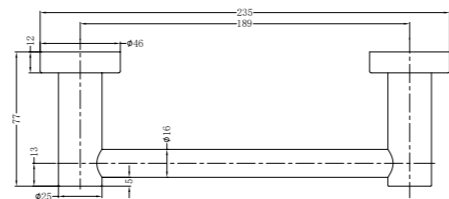

1980A Matte Black

Hand Towel Rail
SKU:NR1980aMB
Colours Available: