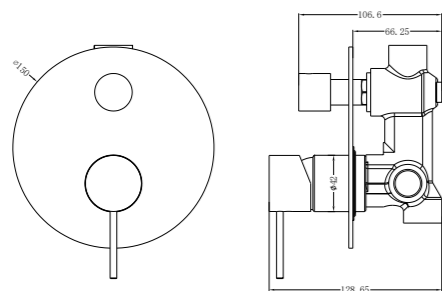

YSW2219-09A Chrome

Shower Mixer With Divertor
SKU:NR221909aCH
Colours Available: