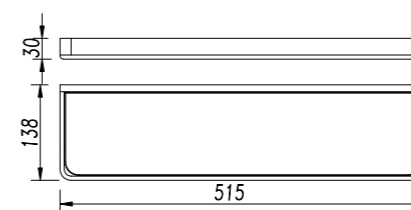

2687 Chrome

Glass Shelf
SKU:NR2687CH
Colours Available: