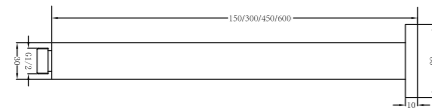

**YSW503 Chrome**

Round Ceiling Arm 150/300/450/600mm  
 150mm SKU:NR503150CH  
 300mm SKU:NR503300CH  
 450mm SKU:NR503450CH  
 600mm SKU:NR503600CH  
 Colours Available:

**YSW503 Matte Black**

Round Ceiling Arm 300/450mm  
 300mm SKU:NR503300MB  
 450mm SKU:NR503450MB  
 Colours Available: