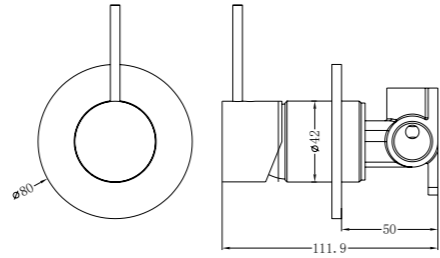

YSW2219-09B Chrome

Shower Mixer Handle Up
SKU:NR221909bCH
Colours Available: